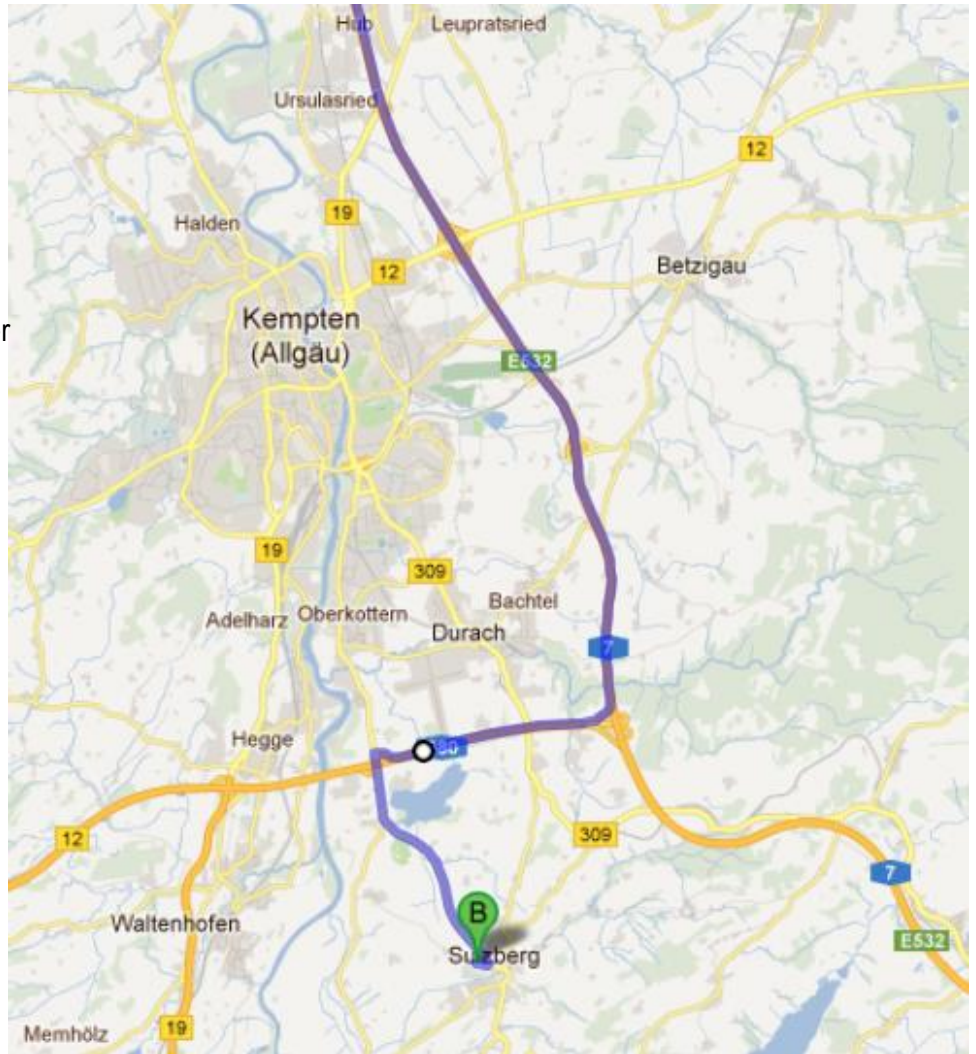

Anfahrtsbeschreibung ab Kempten

- Bei Kempten auf der A7 Richtung Füssen bis zum Allgäuer Kreuz fahren,
- dort rechts abbiegen und weiter auf der A 980 Richtung Lindau
- nach 2 km bei der Abfahrt Durach/Sulzberg die Autobahn verlassen und
- links Richtung Sulzberg weiterfahren
- dem Straßenverlauf bis Sulzberg folgen

- in Sulzberg fahren Sie an der ersten abknickenden Vorfahrt rechts Richtung

Schule/Sportanlage bis zur Dreifachturnhalle des

TSV Sulzberg.